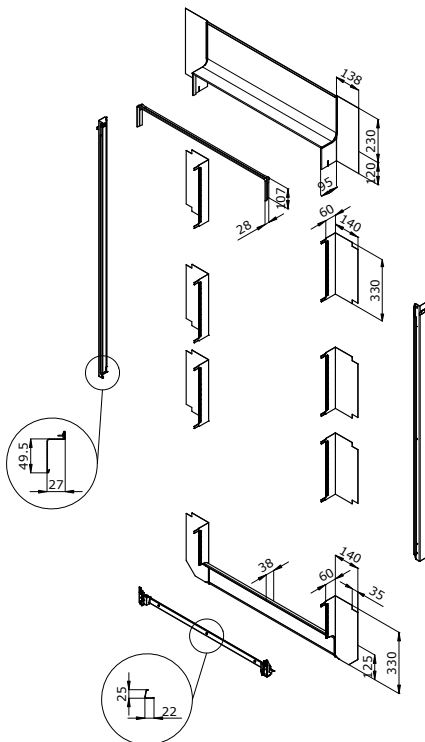

Originální lemování VELUX pro spolehlivou montáž

Lemování: EDL 0000

VELUX[®]

EDL
MK06
0000

New Generation
tion
ouvelle

VELUX[®]

Pro plochou střešní krytinu do výšky profilu 8 mm

- Dokonale pasuje na střešní okna VELUX
- Rychlá montáž
- Bezúdržbové a nepodléhající korozi
- Testováno v extrémních povětrnostních podmínkách
- Záruka VELUX

Charakteristiky lemování EDL 0000

Materiál
lemování:
hliník, tmavě
šedá barva

Sklon střechy:
15° až 90°

Výška profilu:
max 8 mm,
břídlice
nebo lepenka

Boční plechy

Standardní
montáž:
úroveň červené
rýsky

Lemování pro samostatné osazení a sestavy

Profil střešní krytiny: 8 mm		
1		EDL
2		EBL
3		EKL
4		EKL ---7- + EDL
5		EFL
6		EFL --22/32
7		EDW (od roku 2015)
8		ETL + EDL
9		ETL + ETL --00- + EKL
10		EKX --88
11		EEL + EEL
12		10°
13		α=160 mm

Technický výkres

Technické údaje

Materiál:	Slitina hliníku
Tloušťka hliníku:	0,47 mm až 0,65 mm
Tloušťka potahu:	Min 24 µm, podle normy EN 13523-1
Lesk 60°:	30E, podle normy EN 13523-2
Standardní barva:	Šedá NCS S 7500-N, podle normy EN 13523-3, nebo jako RAL 7043